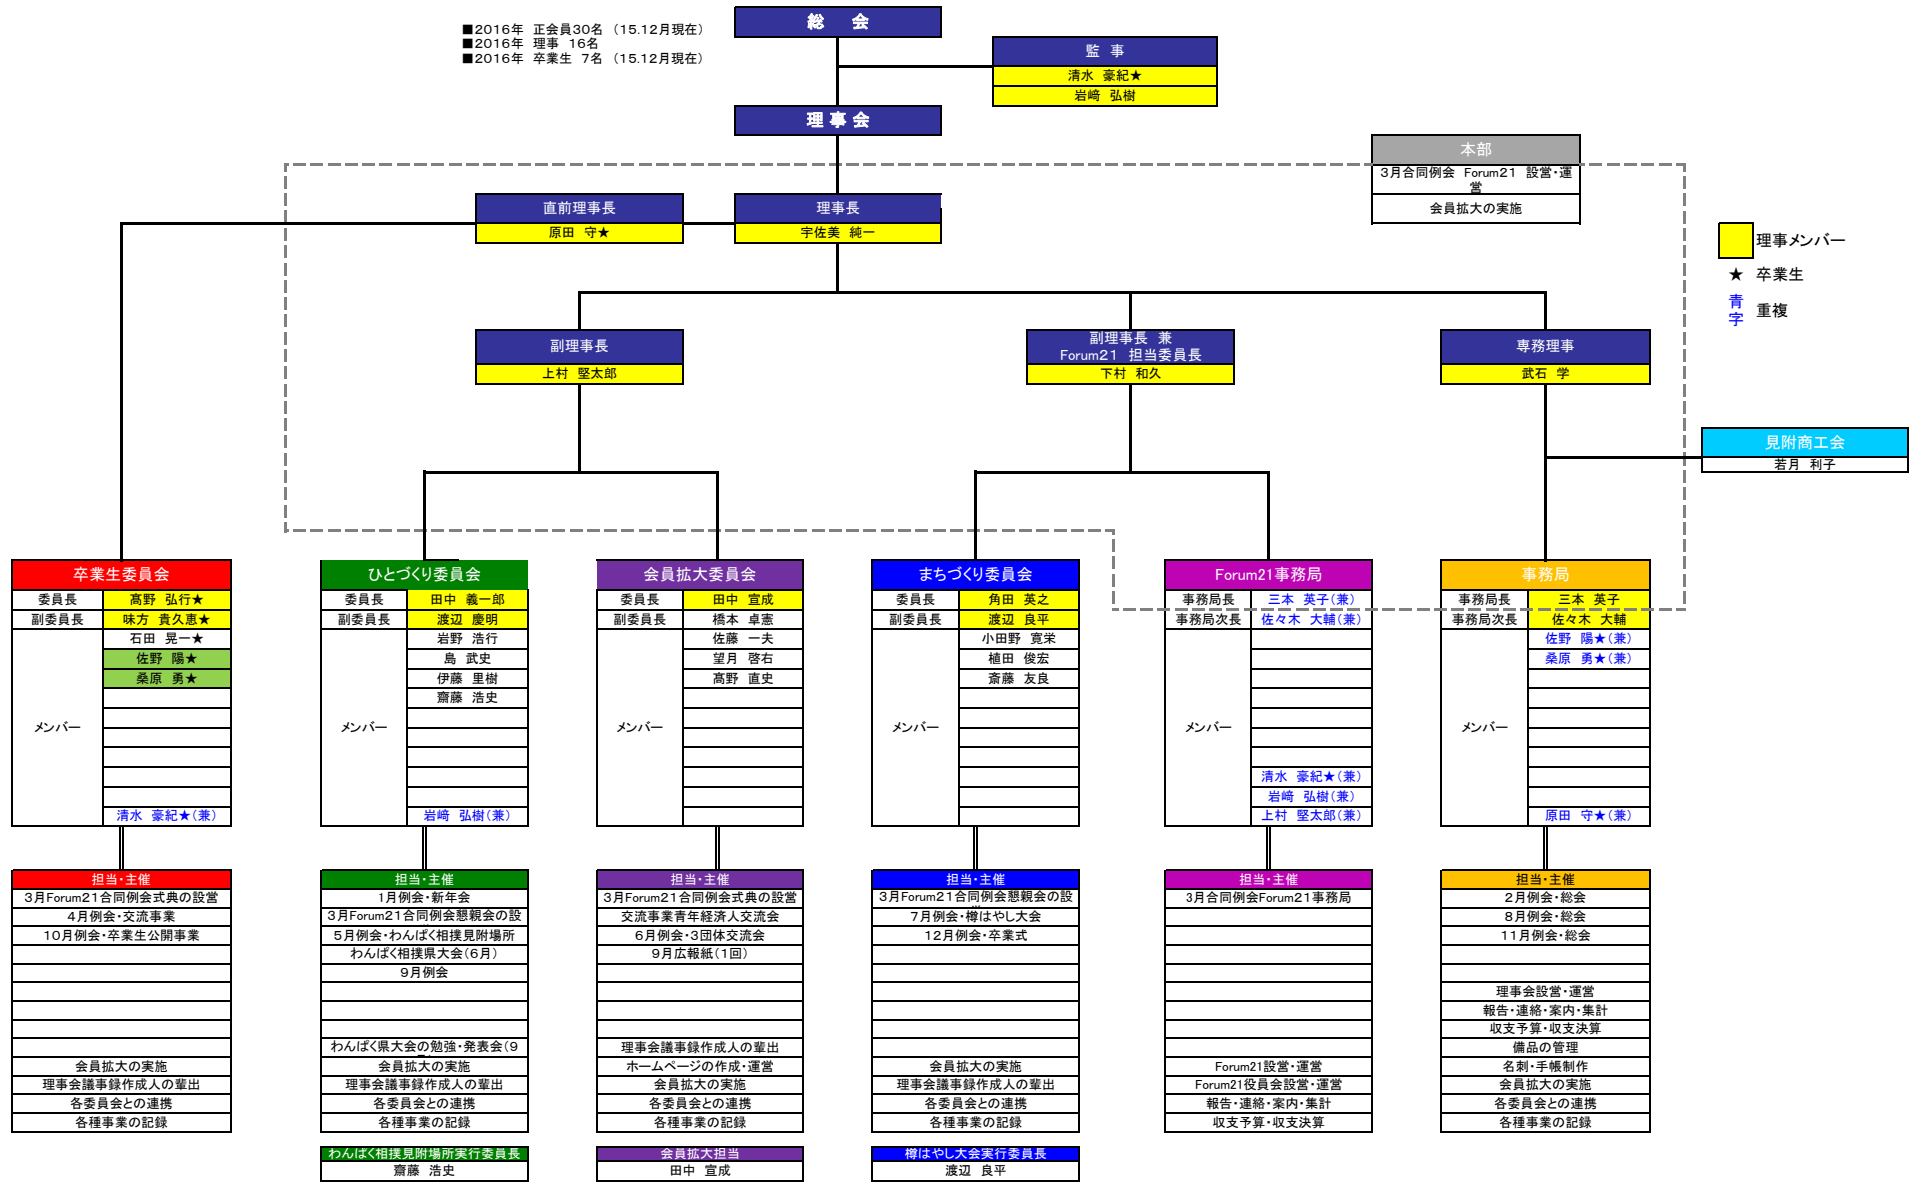

JCI 見附青年会議所 2016年度 組織図

- 2016年 正会員30名 (15.12月現在)
- 2016年 理事 16名
- 2016年 卒業生 7名 (15.12月現在)

理事メンバー
★ 卒業生
青字 重複

見附商工会
若月 利子

2016年度 卒業予定者7名	清水 豪紀	原田 守	高野 弘行	味方 貴久恵	石田 晃一	佐野 陽	桑原 勇
フォーラム21出向	宇佐美 純一	武石 学	三本 英子	下村 和久	上村 堅太郎	佐々木 大輔	Forum21 事務局員
ブロック出向者	佐々木 大輔(副委員長)	上村 堅太郎(幹事)	清水 豪紀	岩崎 弘樹	植田 俊宏	橋本 卓憲	高野 直史 齋藤 友良